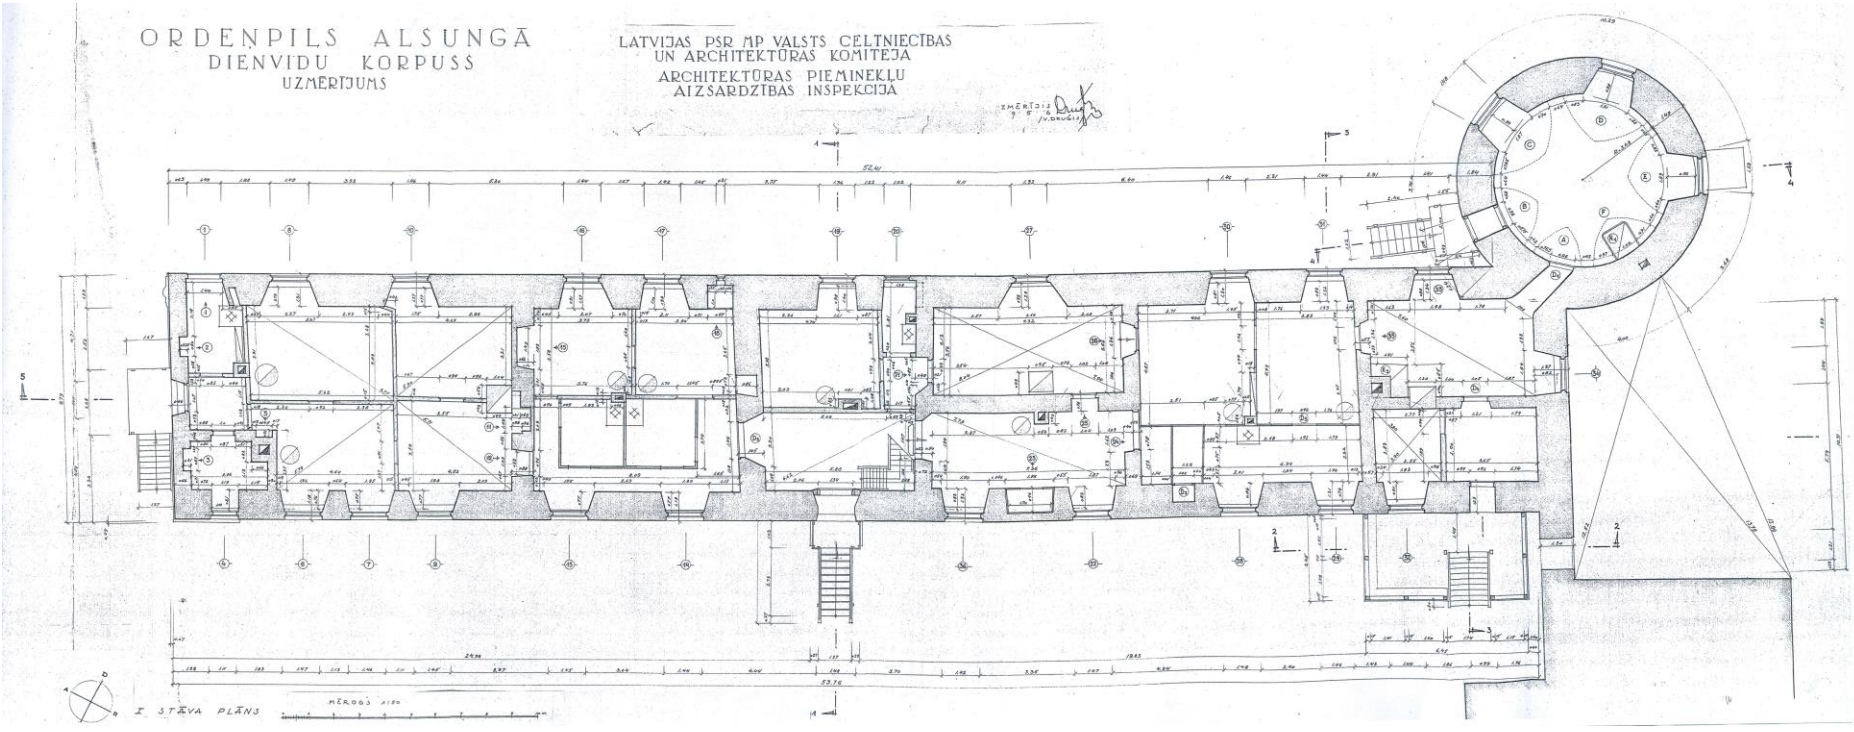

ORDENPILS ALSUNĀ
DIENVĪDU KORPUSS
UZMĒRTĀJUMS

LATVIJAS PSR MP VALSTS CELTNEĪTĪBAS
UN ARCHITEKTŪRAS KOMITEJA
ARCHITEKTŪRAS PIEMINEKĻU
AIZSARDZĪBAS INSPEKCIJA

EMERTIS
1979. g. 12. mēn.

I STĀVA PLĀNS

M 1:100